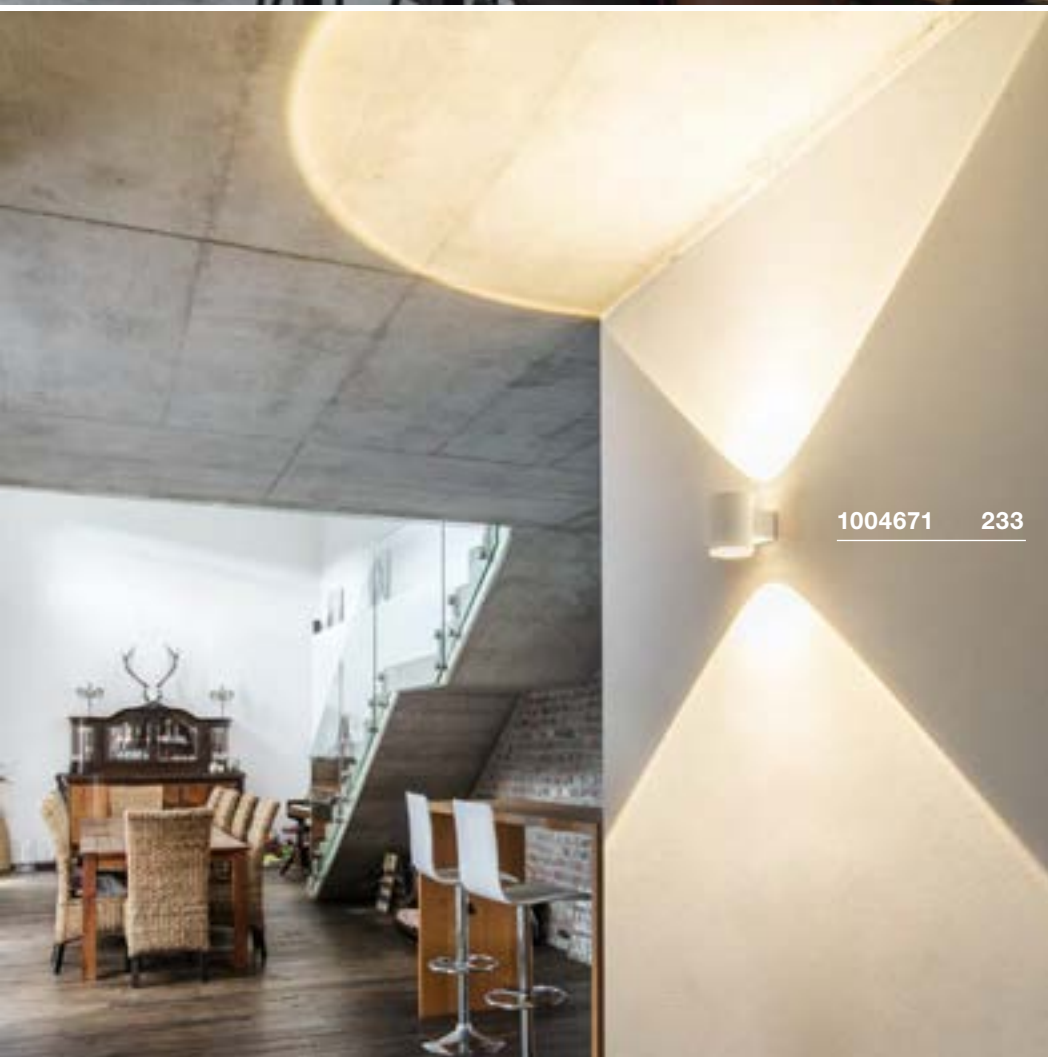

1004670 233

1004671 233

OCULUS UP/DOWN  
CW, PHASE

Productspecificaties

220-240 V ~ 50/60 Hz | 700 mA  
 Systeemvermogen: 15 W  
 Materiaal: aluminium/glas  
 Dimbaar: C

Maattekening

Varianten	Art. nr.	EUR
Up: 22-555 lm   2000-3000 K   CRI >90 Down: 22-555 lm   2000-3000 K   CRI >90		
■ mat zwart	1004670	245,00
Up: 22-555 lm   2000-3000 K   CRI >90 Down: 22-555 lm   2000-3000 K   CRI >90		
□ mat wit	1004671	245,00