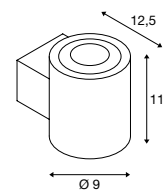

1004670 233

1004671 233

OCULUS UP/DOWN  
CW, PHASE

Productspecificaties

220-240 V ~ 50/60 Hz | 700 mA  
 Systeemvermogen: 15 W  
 Materiaal: aluminium/glas  
 Dimbaar: C

Maattekening

Varianten	Art. nr.	EUR
Up: 22-555 lm   2000-3000 K   CRI >90 Down: 22-555 lm   2000-3000 K   CRI >90		
■ mat zwart	1004670	245,00
Up: 22-555 lm   2000-3000 K   CRI >90 Down: 22-555 lm   2000-3000 K   CRI >90		
□ mat wit	1004671	245,00